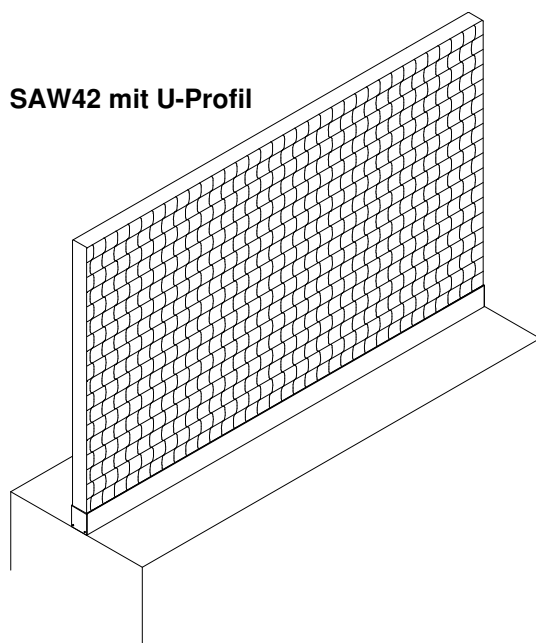

Lichtdurchlässige rahmenlose Wabenelemente als Schrankaufsätze für helles Ambiente im Büro.

- Das dezent durchsichtige Wabenelement ist leicht und stabil und auch in Bereichen einfach zu installieren, für die Glas aus Gewichtsgründen nicht eingesetzt werden kann. Zum Beispiel im großflächigen Einsatz für Schränke, die nur mit wenig Gewicht belastbar sind.
- Die Trennwand ist ein schallschirmendes Element und damit akustisch wirksam. Die direkte Schallausbreitung zwischen den Arbeitsbereichen wird vermindert.
- Das Kunststoffwabenelement ist mit einem transparenten 3mm starken Kantenverschluss versehen und ist zudem wasser- und stoßfest.

SAW42 mit U-Profil

SAW27 mit Klebeband

Dicke Wabenelement 42mm

max. Höhe 1200mm,

wenn die Schiene mit dem Schrank verschraubt ist,

max. Höhe 990mm,

wenn die Schiene mit dem Schrank verklebt ist

Zubehör:

- 1) Aluminium U-Trennwandprofil eloxiert EV1, mit dem Querschnitt 48x46x48mm, zum Verschrauben oder Verkleben auf der Schrankoberfläche, (Artikel 101295)
- 2) Endkappen für den Profilabschluss (Artikel 101017)

Wichtig:

Für raumhohe Lösungen über 1,2m wird die Trennwand T38 eingesetzt mit zusätzlichem oberem Alu-Profil als Kippsicherung.

Standard Maße Wabenelemente		
Breite [mm]	Höhe [mm]	Stärke [mm]
transparent (clear)		
990	490 / 600 / 990 / 1200	42 / 27
1200	490 / 600 / 990 / 1200	42 / 27
1500	490 / 600 / 990 / 1200	42 / 27
1600	490 / 600 / 990 / 1200	42 / 27
2000	490 / 600 / 990 / 1200	42 / 27
2400	600 / 1200	42 / 27
satiniert		
990	490 / 600 / 990 / 1200	42 / 27
1200	490 / 600 / 990 / 1200	42 / 27
1500	490 / 990	42 / 27
2000	490 / 600 / 990 / 1200	42 / 27