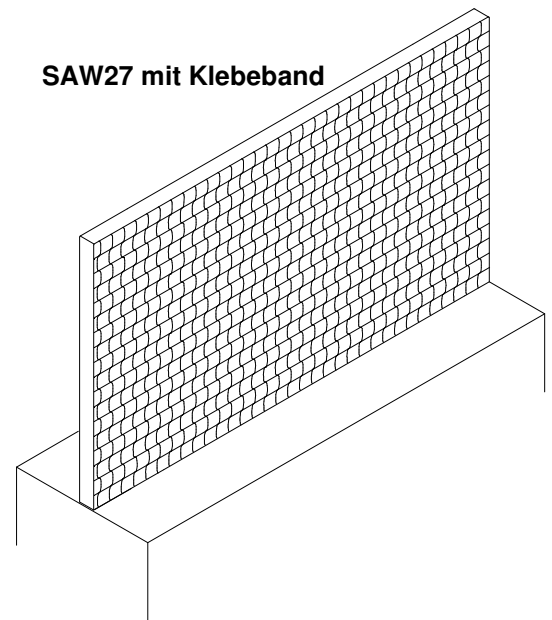

Lichtdurchlässige rahmenlose Wabenelemente als Schrankaufsätze für helles Ambiente im Büro.

- Das dezent durchsichtige Wabenelement ist leicht und stabil und auch in Bereichen einfach zu installieren, für die Glas aus Gewichtsgründen nicht eingesetzt werden kann. Zum Beispiel im großflächigen Einsatz für Schränke, die nur mit wenig Gewicht belastbar sind.
- Die Trennwand ist ein schallschirmendes Element und damit akustisch wirksam. Die direkte Schallausbreitung zwischen den Arbeitsbereichen wird vermindert.
- Das Kunststoffwabenelement ist mit einem transparenten 3mm starken Kantenverschluss versehen und ist zudem wasser- und stoßfest.

SAW42 mit U-Profil

SAW27 mit Klebeband

Dicke Wabenelement 42mm

max. Höhe 1200mm,

wenn die Schiene mit dem Schrank verschraubt ist,

max. Höhe 990mm,

wenn die Schiene mit dem Schrank verklebt ist

Zubehör:

- 1) Aluminium U-Trennwandprofil eloxiert EV1, mit dem Querschnitt 48x46x48mm, zum Verschrauben oder Verkleben auf der Schrankoberfläche, (Artikel 101295)
- 2) Endkappen für den Profilabschluss (Artikel 101017)

Wichtig:

Für raumhohe Lösungen über 1,2m wird die Trennwand T38 eingesetzt mit zusätzlichem oberem Alu-Profil als Kippsicherung.

Standard Maße Wabenelemente		
Breite [mm]	Höhe [mm]	Stärke [mm]
transparent (clear)		
990	490 / 600 / 990 / 1200	42 / 27
1200	490 / 600 / 990 / 1200	42 / 27
1500	490 / 600 / 990 / 1200	42 / 27
1600	490 / 600 / 990 / 1200	42 / 27
2000	490 / 600 / 990 / 1200	42 / 27
2400	600 / 1200	42 / 27
satiniert		
990	490 / 600 / 990 / 1200	42 / 27
1200	490 / 600 / 990 / 1200	42 / 27
1500	490 / 990	42 / 27
2000	490 / 600 / 990 / 1200	42 / 27